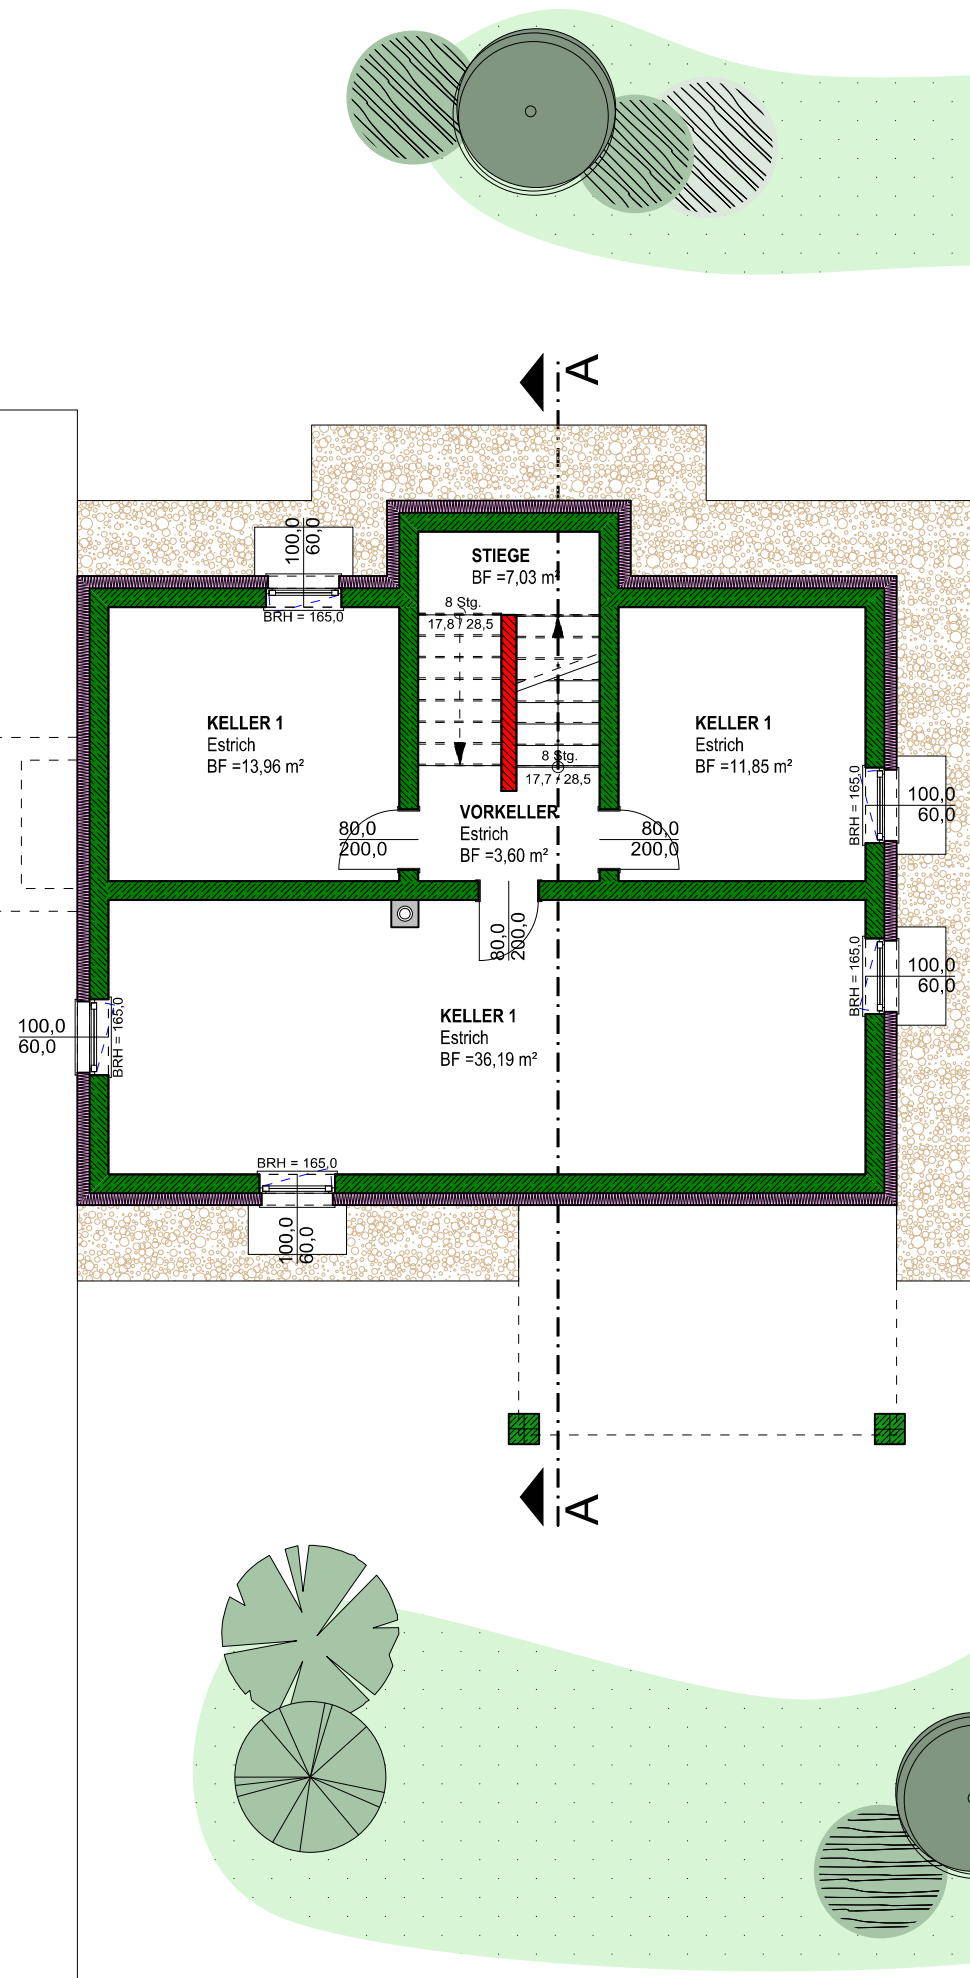

+

+

NUTZFLÄCHEN KG	

Kellergeschoss	
KELLER 1	13,96 m ²
KELLER 1	36,19 m ²
KELLER 1	11,85 m ²
VORKELLER	3,60 m ²
Summe Kellergeschoss	65,61 m²