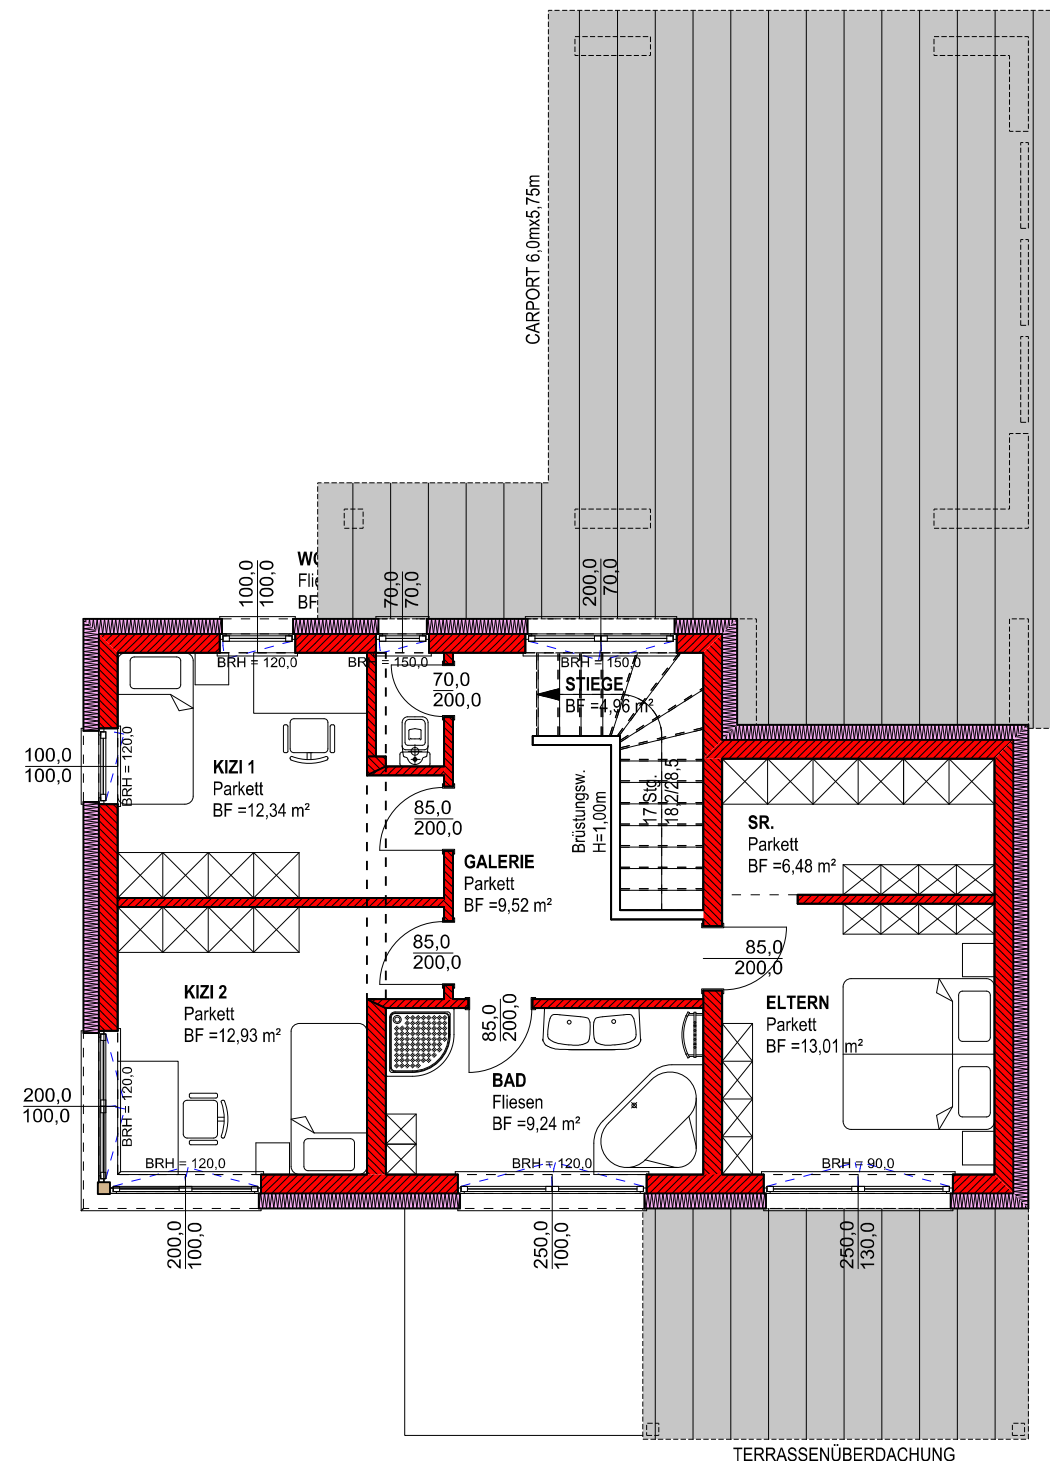

FLACHDACH 131

WNF OG	
Obergeschoss	
BAD	9,24 m ²
ELTERN	13,01 m ²
GALERIE	9,52 m ²
KIZI 1	12,34 m ²
KIZI 2	12,93 m ²
SR.	6,48 m ²
WC	1,33 m ²
Summe Obergeschoss	64,85 m²